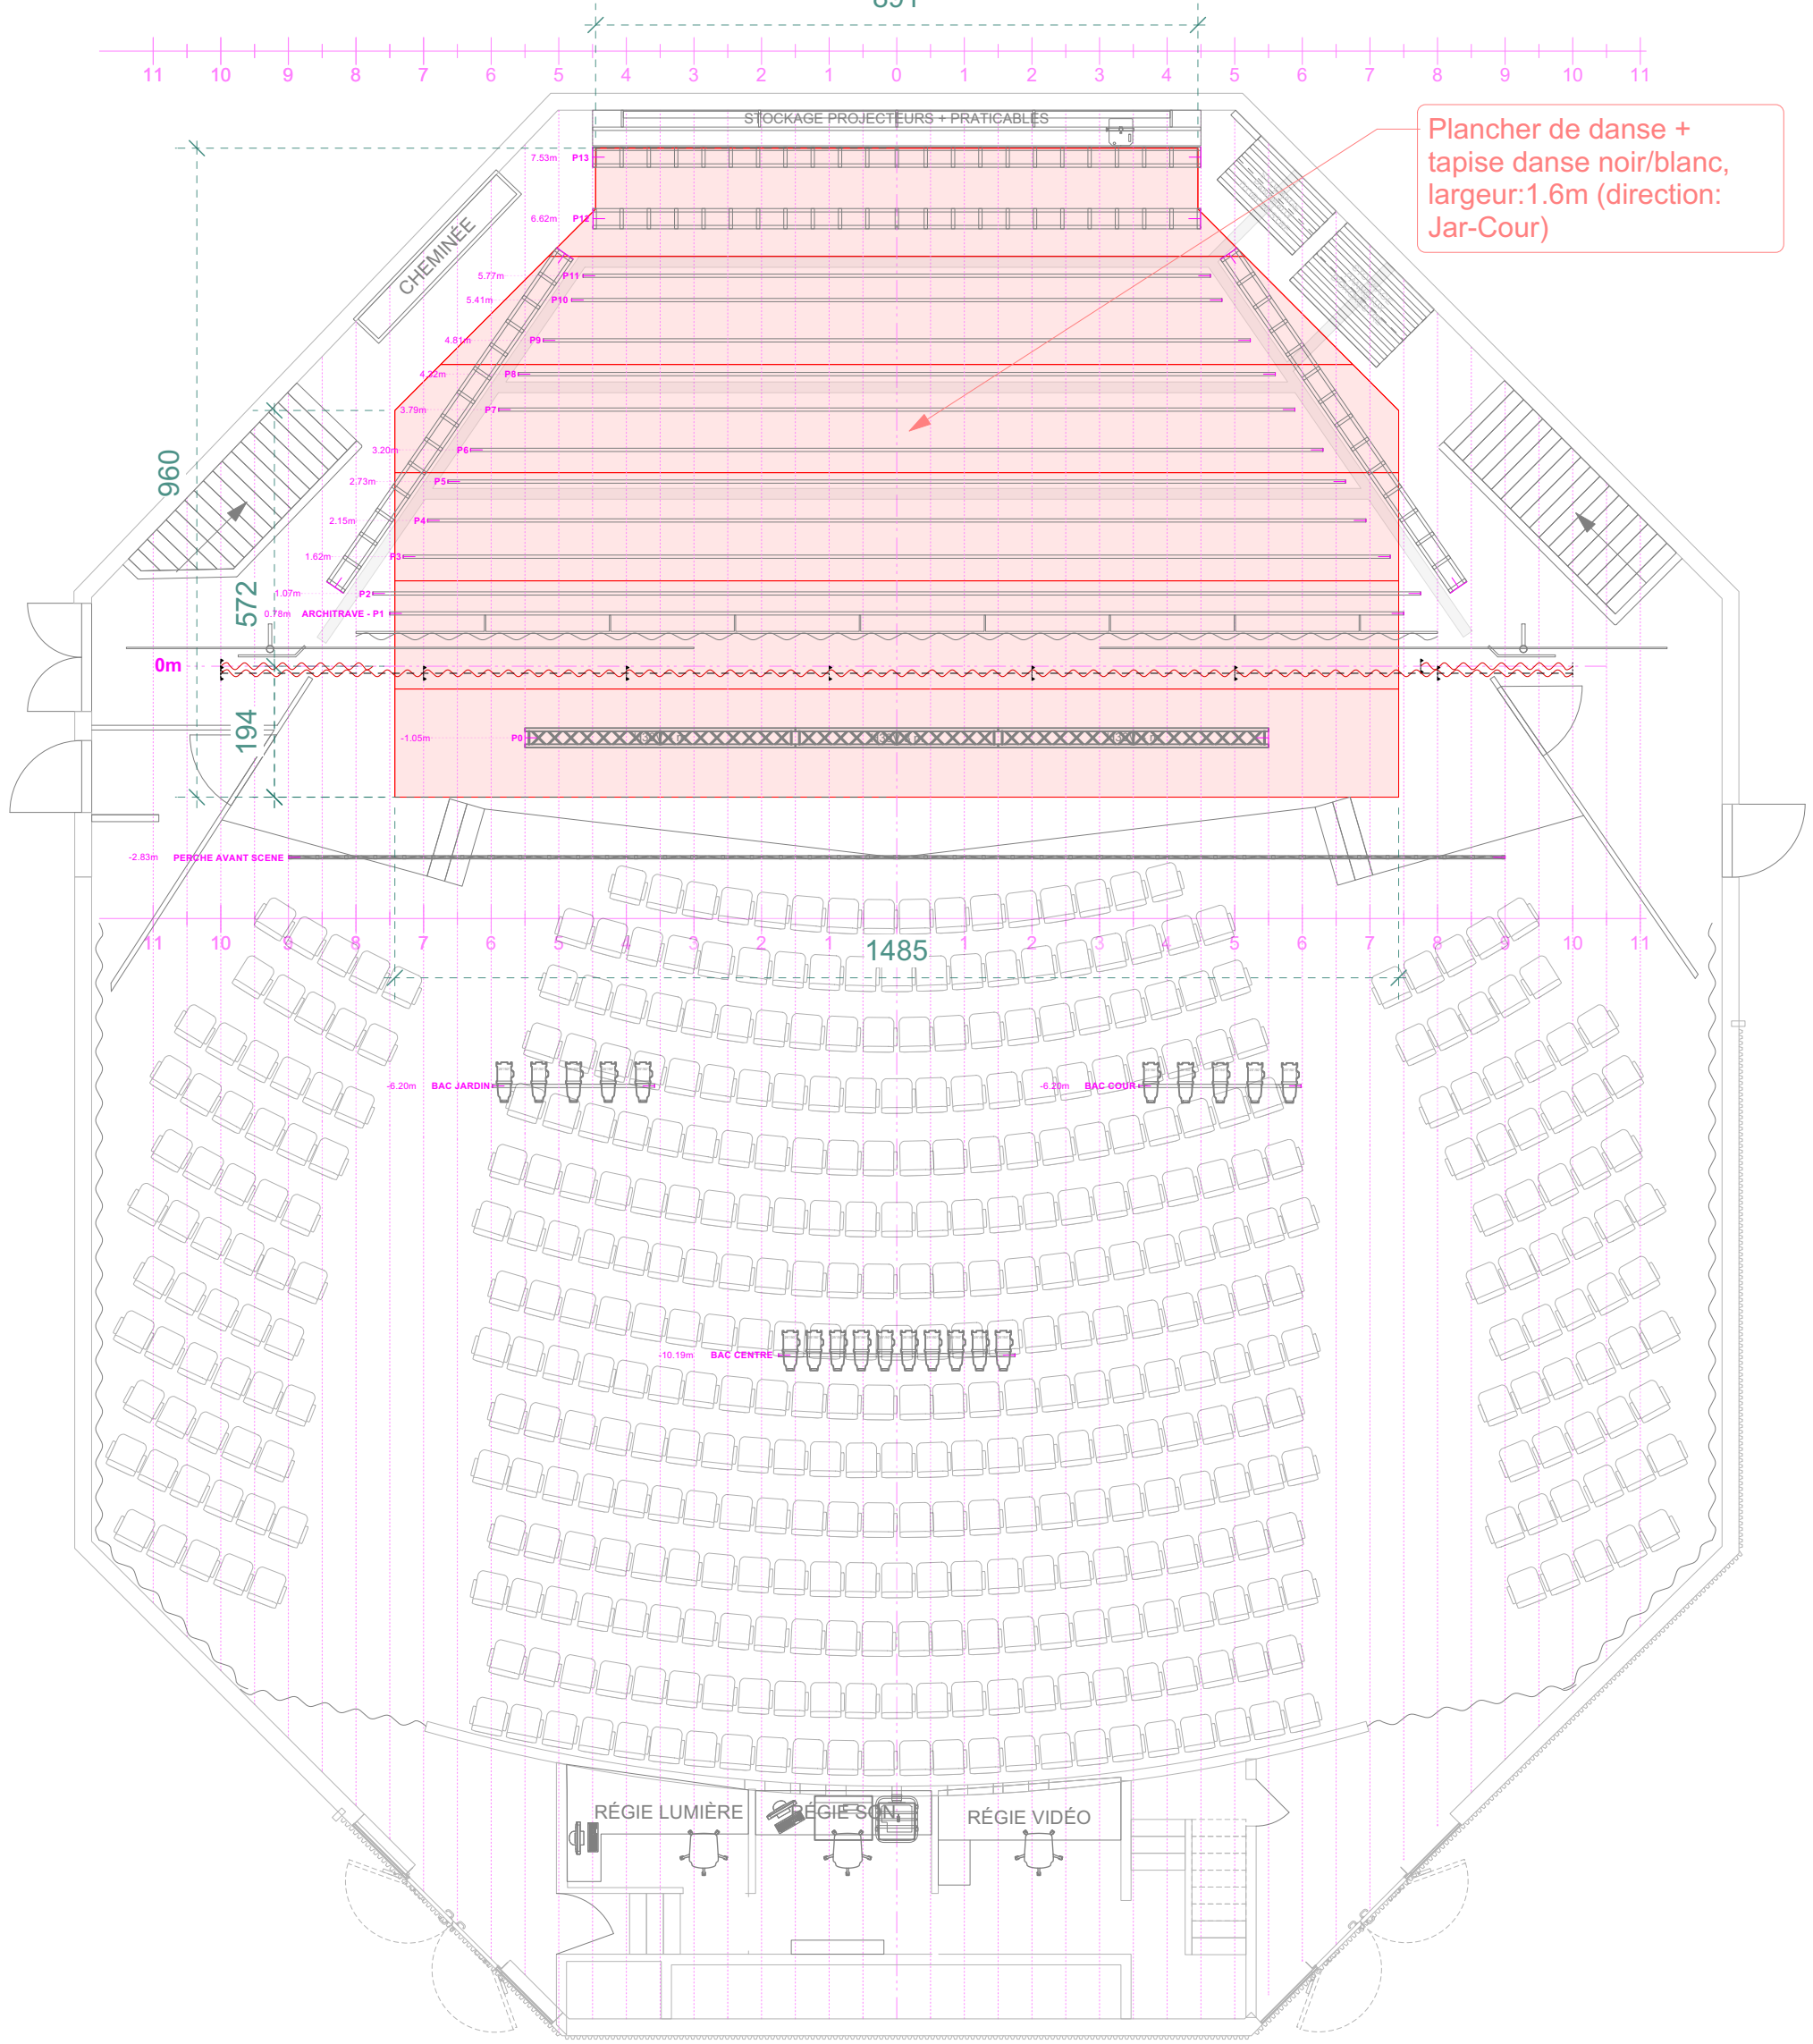

891

11 10 9 8 7 6 5 4 3 2 1 0 1 2 3 4 5 6 7 8 9 10 11

Plancher de danse +
tapise danse noir/blanc,
largeur: 1.6m (direction:
Jar-Cour)

1485

RÉGIE LUMIÈRE RÉGIE SON RÉGIE VIDÉO

TITRE PROJET	DATE	ÉCHELLE	L'OCTOGONE THÉÂTRE DE PULLY
	01.03.2024	1:100	
L'Octogone // Théâtre de Pully	VERSION	FORMAT PAPIER	
	V5	ISO A3	
TITRE PLAN	AUTEUR PLAN		
Plancher de danse	Matthieu Dromelet +41 21 721 36 02 +41 76 494 93 98 matthieu.dromelet@pully.ch		